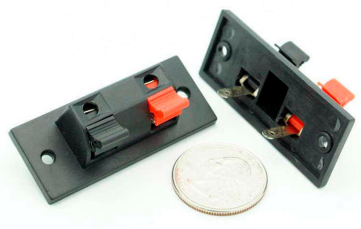

Conector rápido speaker, 2 hilos

Conector rápido speaker, 2 hilos

ESPECIFICACIONES

Interior-exterior

Interior

Etiqueta energética

A++

Referencia

LD2013021

Dimensiones del producto

2x4x2mm

Dimensiones del packaging

2x4x2cm

Certificados

CE
ROHS

DETALLES

Conector rápido speaker, 2 hilos

Ficha técnica

Conector rápido speaker, 2 hilos

LEDBOX®

GALERIA

AVISO

Datos sujetos a cambios sin aviso. Excepto errores y omisiones. Asegúrese de utilizar el archivo más reciente posible.