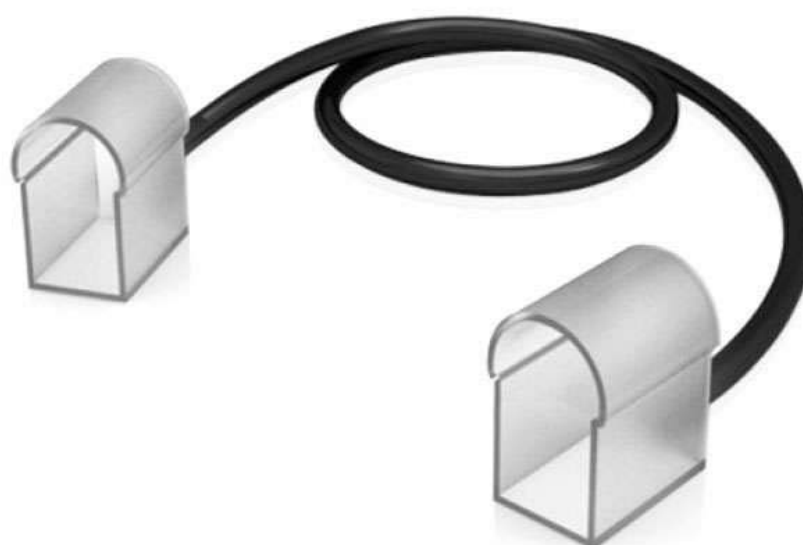

GALERIA

AVISO

Datos sujetos a cambios sin aviso. Excepto errores y omisiones. Asegúrese de utilizar el archivo más reciente posible.