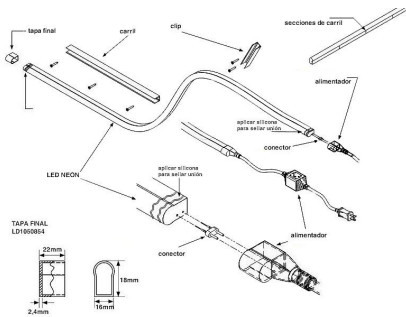

Instalación