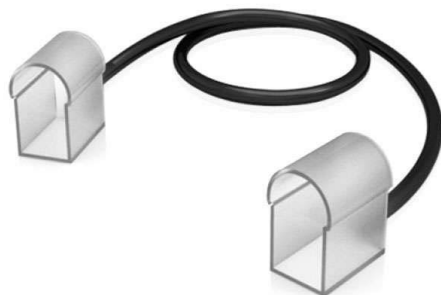

## Conexión cable 20cm NEON MONO 2 conectores

Cable de conexión para unir dos tramos de LED NEON. Longitud 20 cm. Conectores 14x26mm.

### ESPECIFICACIONES

Longitud (Metros)	< 50 cm
Interior-exterior	Interior
Etiqueta energética	A++

#### Dimensiones del producto

14x200x26mm

### DETALLES

Cable de conexión para unir dos tramos de LED NEON.

Longitud 20 cm. Conectores 14x26mm.