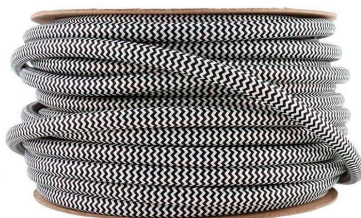

Cable textil redondo 2x0,75mm, 1m, negro-blanco

Cable eléctrico textil. Consta de dos hilos de sección 2x0,75mm y aislamiento de PVC. Capacidad de corriente de 6A.

ESPECIFICACIONES

| | |
|---------------------|-----------------|
| Longitud (Metros) | 1 metro |
| Interior-exterior | Interior |
| Etiqueta energética | A++ |

DETALLES

Nuevo cable flexible de dos hilos con funda textil de excelente calidad. Abre un nuevo mundo de posibilidades creativas, ideales para proyectos de iluminación con un aspecto elegante y moderno. Ideal para decorar cualquier habitación y para la creación de lámparas de diseño, para renovar una lámpara de mesa o para dar un toque de color.

Ficha técnica

Cable textil redondo 2x0,75mm, 1m, negro-blanco

LEDBOX®

que solicites se servirán en un solo tramo, por ejemplo, si pides 10 metros recibirás un cable de 10 metros (máx 100mts por tramo)

El color real de los cables textiles, debido a la configuración de la pantalla, puede diferir ligeramente de la que se muestra en tu ordenador.

Ficha técnica

Cable textil redondo 2x0,75mm, 1m, negro-blanco

LEDBOX®

Ficha técnica

Cable textil redondo 2x0,75mm, 1m, negro-blanco

LEDBOX®

GALERIA

Ficha técnica