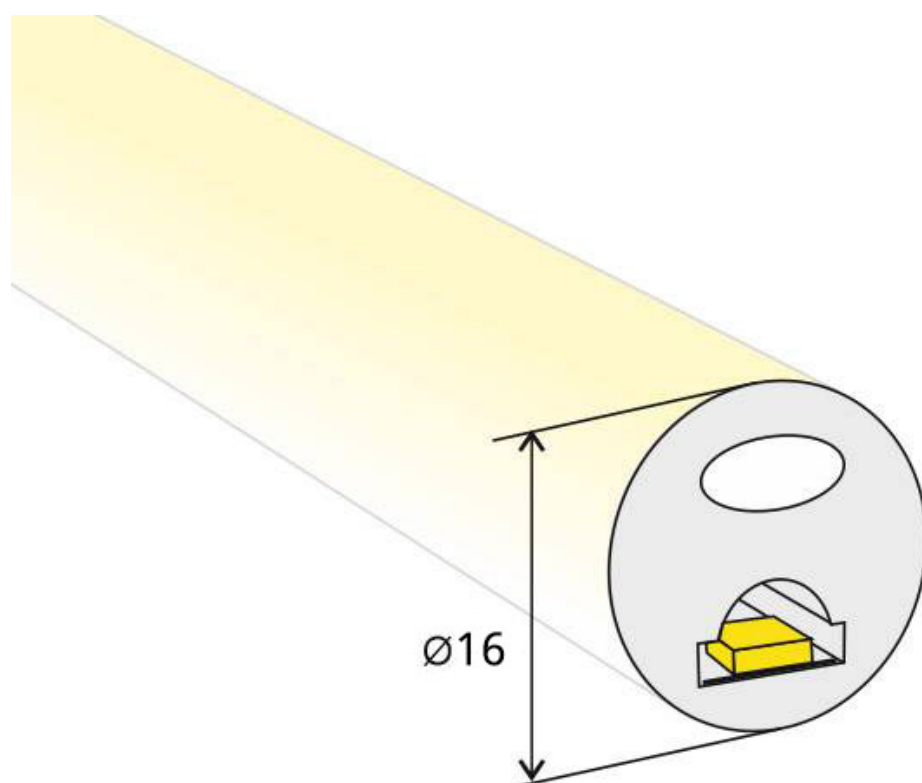

ESQUEMA DE INSTALACIÓN