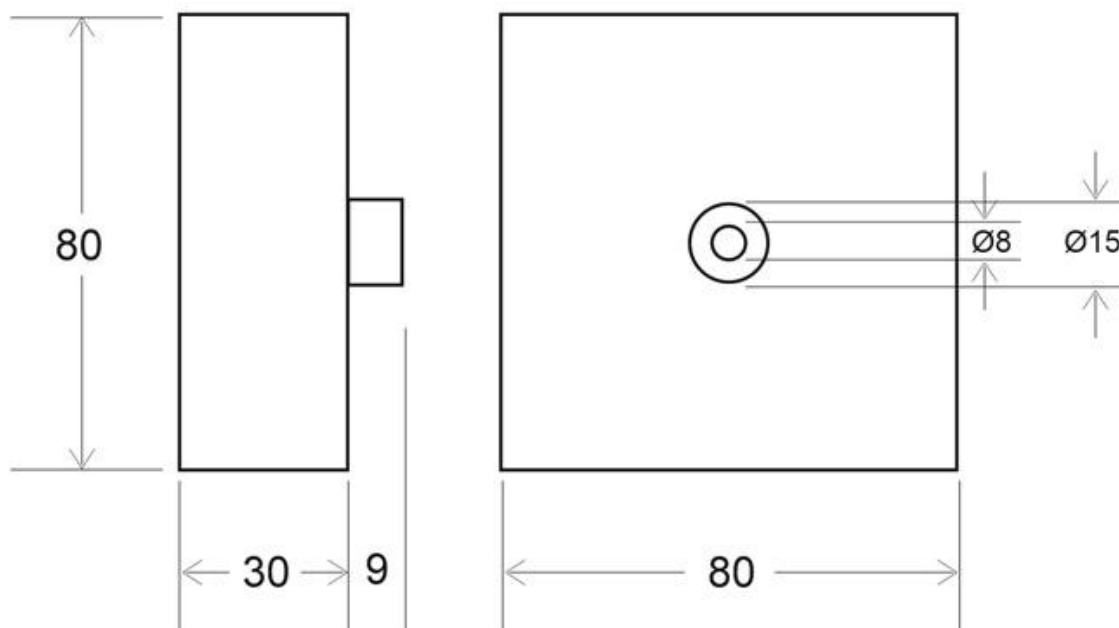

Ficha técnica

Florón cuadrado negro, 80x80mm, Ø6mm

LEDBOX®

ESQUEMA DE INSTALACIÓN