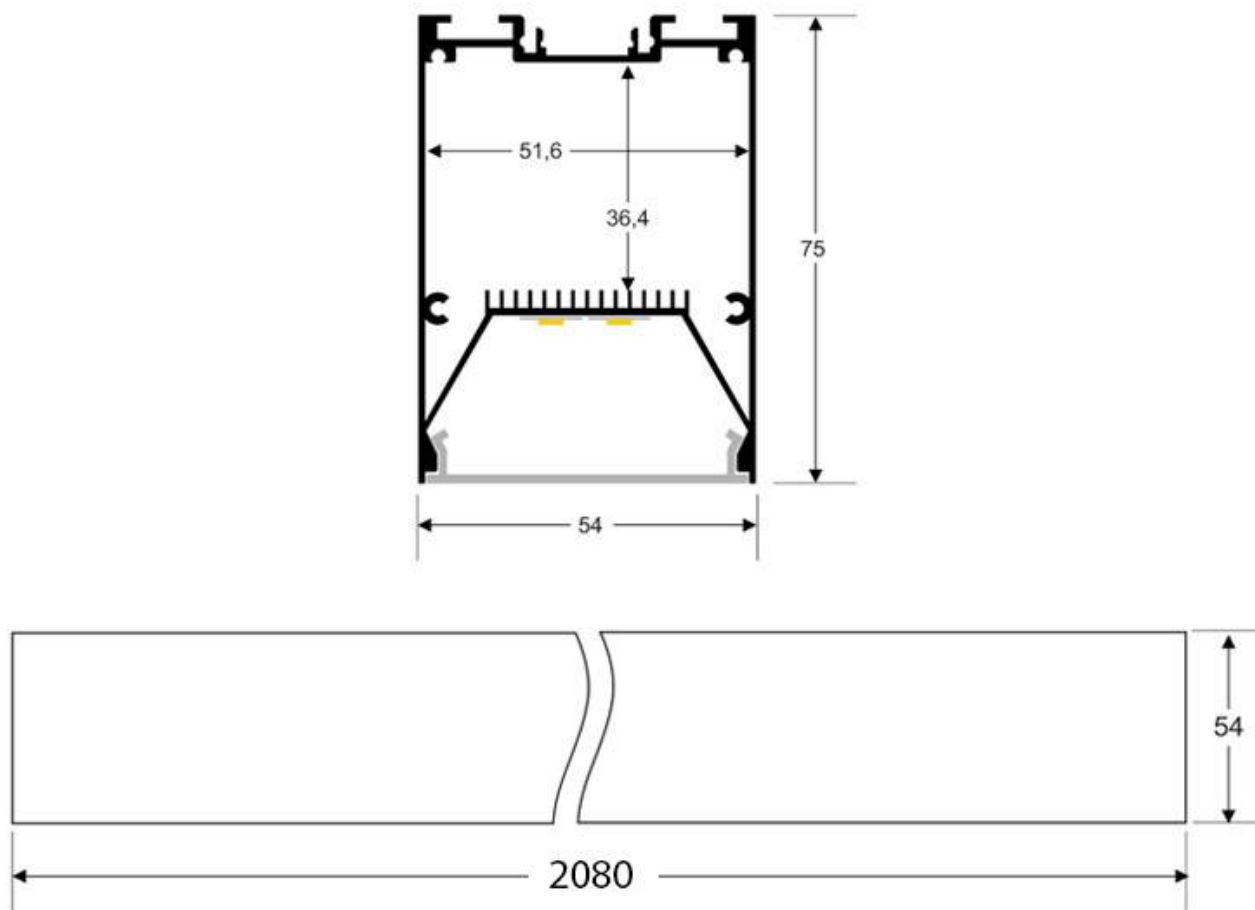

Ficha técnica

Lámpara colgante SERK, 70W, 208cm, 0-10V regulable, blanco

LEDBOX®

ESQUEMA DE INSTALACIÓN